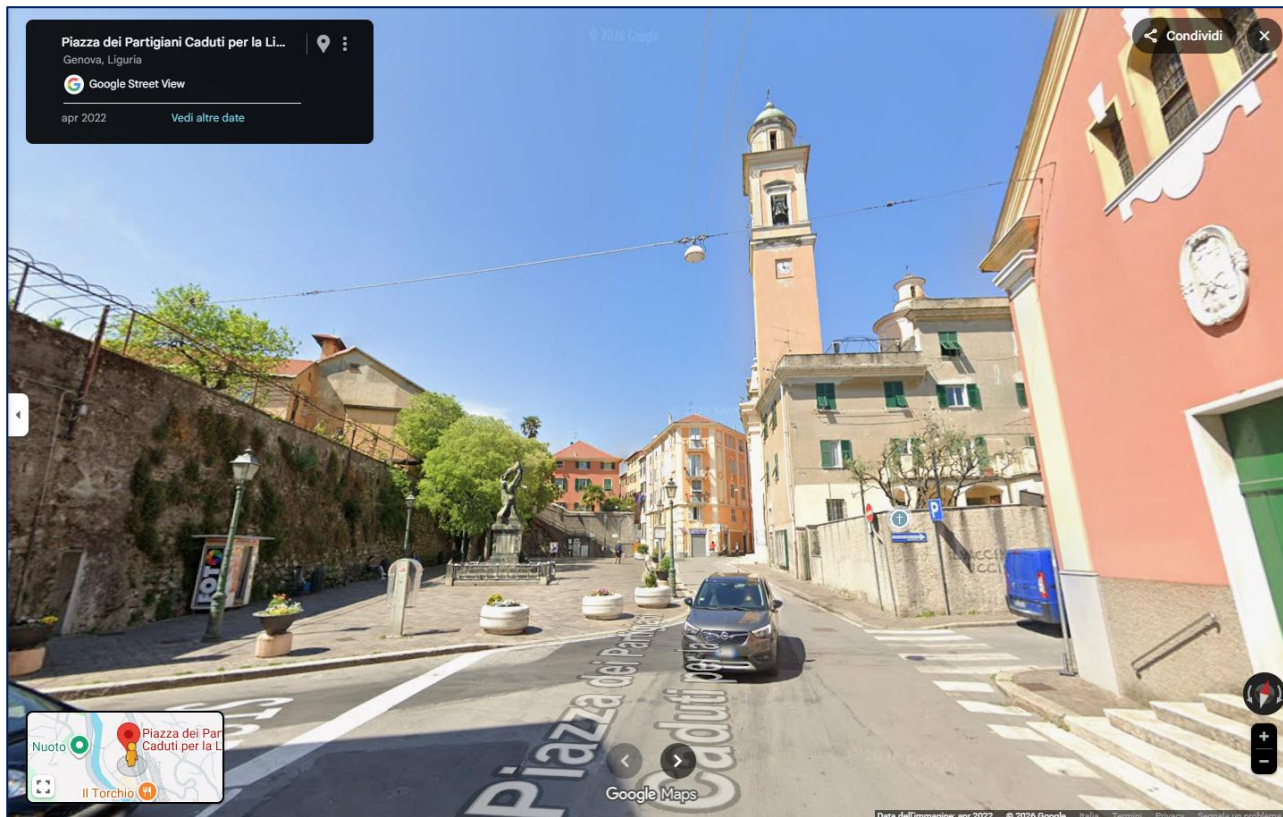

A.S.D.
Polizia Locale
Genova

S.M.S.
Polizia Municipale
Genova

LA PARTENZA

Come detto il motoraduno avrà inizio in piazza Partigiani caduti per la libertà, a Genova Pontedecimo, il percorso si snoderà poi come segue:

(n.b.: il percorso potrà subire variazioni a seconda di condizioni meteo avverse, problemi di viabilità, altre problematiche individuate dall'organizzazione)

ANDATA	RITORNO
<i>Piazza Partigiani Caduti per la libertà</i>	<i>Ponzone</i>
<i>Borgo Fornari</i>	<i>Passo Bertone</i>
<i>Voltaggio</i>	<i>San Pietro d'Olba</i>
<i>Gavi</i>	<i>Vara Inferiore e Superiore</i>
<i>Ovada</i>	<i>Passo del Faiallo</i>
<i>Ponzone (pausa pranzo presso Proloco)</i>	<i>Genova Voltri</i>