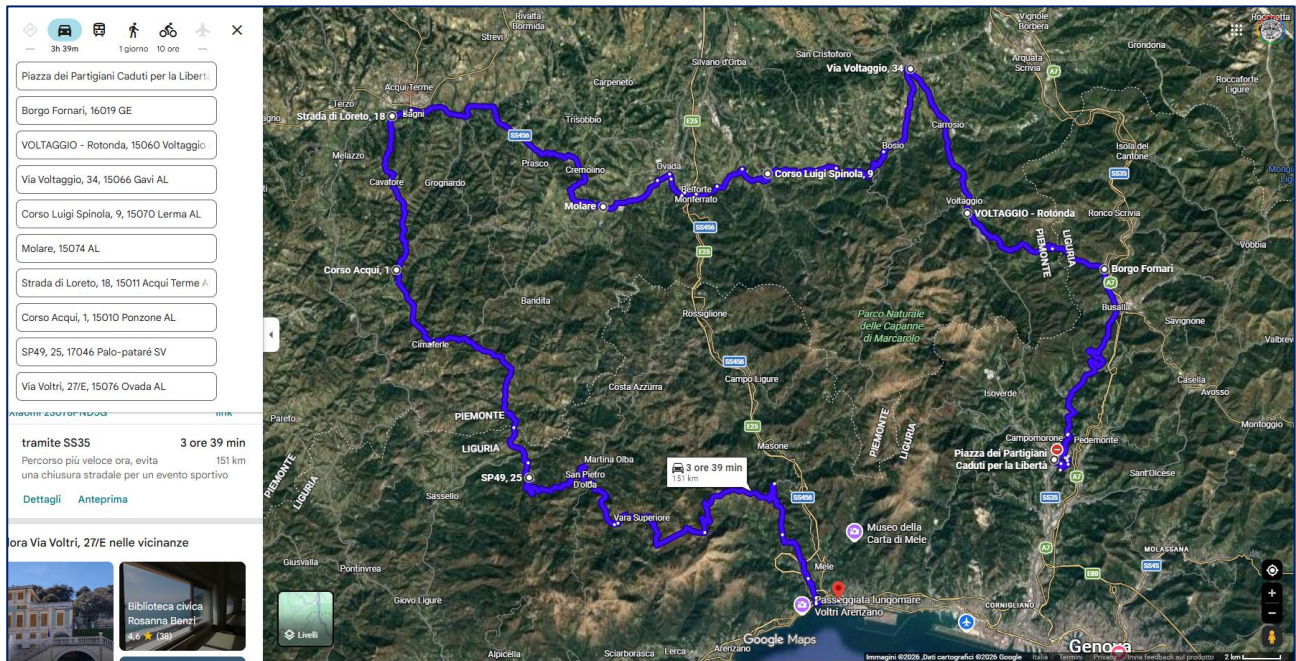

A.S.D.
Polizia Locale
Genova

S.M.S.
Polizia Municipale
Genova

LA PARTENZA

Come detto il motoraduno avrà inizio in piazza Partigiani caduti per la libertà, a Genova Pontedecimo, il percorso si snoderà poi come segue:

(n.b.: il percorso potrà subire variazioni a seconda di condizioni meteo avverse, problemi di viabilità, altre problematiche individuate dall'organizzazione)

ANDATA	RITORNO
<i>Piazza Partigiani Caduti per la libertà</i>	<i>Ponzone</i>
<i>Borgo Fornari</i>	<i>Passo Bertone</i>
<i>Voltaggio</i>	<i>San Pietro d'Olba</i>
<i>Gavi</i>	<i>Vara Inferiore e Superiore</i>
<i>Ovada</i>	<i>Passo del Faiallo</i>
<i>Ponzone (pausa pranzo presso Proloco)</i>	<i>Genova Voltri</i>

A.S.D.
Polizia Locale
Genova

S.M.S.
Polizia Municipale
Genova

Il percorso si snoda per un totale di 151 km, è prevista una pausa sia a metà del tratto di andata che in quello di ritorno con svariate possibilità di rifornimento carburante.